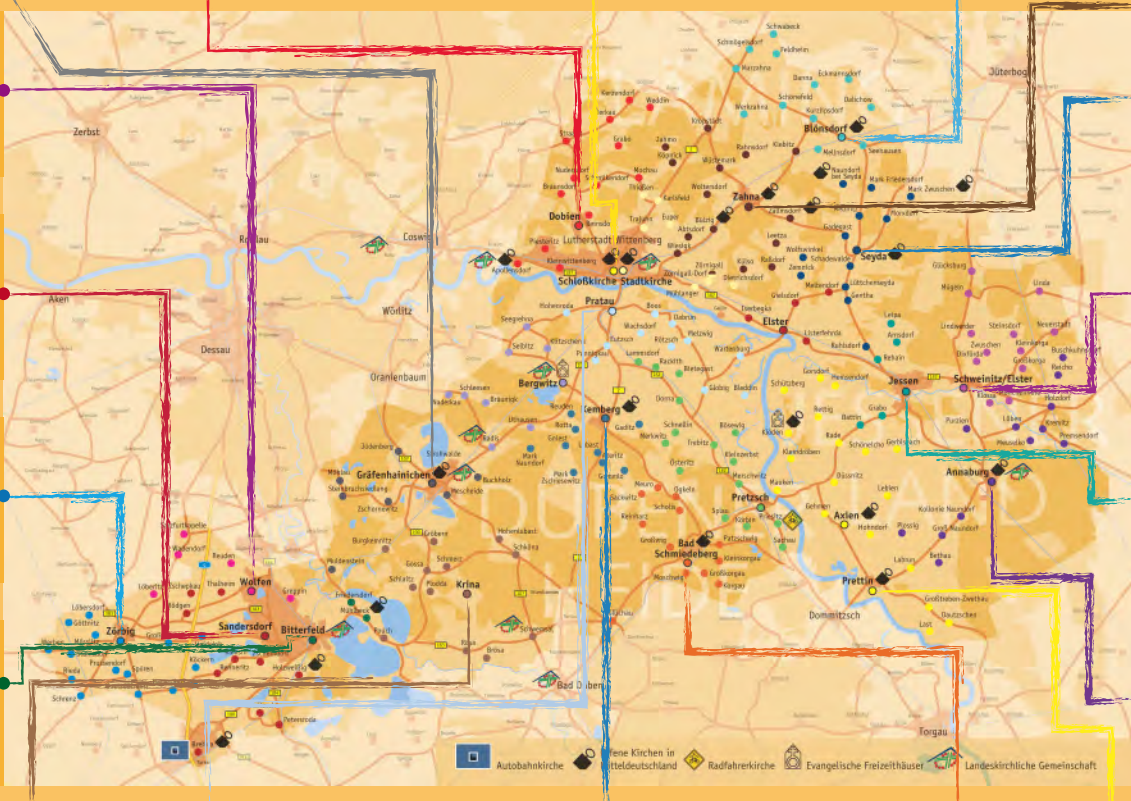

Unsere Pfarrbereiche, Kirchen und Gemeinden

Stand 2017

Pfarrbereiche Kirchen Gemeinden

Kreispfarrstelle für Leitungsaufgaben
Sup. Christian Beuchel

Kreispfarrstelle für Vertretungsdienste
Pfrn Mechtild Latzel,
Kantor für das Reformationsjubiläum Sharon Moon

Pfarrstelle Gräfenhainichen
Pfr Ronald Kleinert
Diakon Martin Besen
Foto: Kirche Gräfenhainichen

Pfarrstelle Dobien
Pfr Hans-Jakob Schröter
Gemdip Adelheid Ebel
Foto: Kirche Straach

Stadtkirche Wittenberg
Pfr Dr. Johannes Block,
Pfr Alexander Garth,
Pfrn Dr. Kristin Jahn
Kantorin Heide Moss-Lamberti,
Gemdip Marina Ungureanu,
Christin Graben
Schlosskirche Wittenberg
Sup. Christian Beuchel

Pfarrstelle Blönsdorf
Pfrn Ute Schollmeyer
Kantor Michael Weigert
Foto: Kirche Blönsdorf

Pfarrstelle Zahna
Pfr Dr. Matthias Schollmeyer
Kantor Michael Weigert
Foto: Kirche Zahna

Pfarrstelle Wolfen
Pfr Martin Kabitzsch
Kantor René Mangliers
Foto: Kirche Salzfurthkapelle

Pfarrstelle Seyda
Pfr Thomas Meinhof
Gemdip Andrea Fritzsche
Foto: Kirche Ruhlsdorf

Pfarrstelle Sandersdorf
Pfrn Anna Mittermayer
Gemdip Sieghild Giercke
Kantor Florian Matschull

Pfarrstelle Schweinitz
Pfr Dietrich Schekatz
Gemdip Andrea Fritzsche
Foto: Kirche Schweinitz

Pfarrstelle Zöbzig
Pfrn Eva-Maria Osterberg
Kantor Matthias Visarius
Gemdip Sieghild Giercke
Foto: Kirche Zöbzig

Pfarrstelle Jessen
Pfr Tobias Bernhard
Kantorin Julia Reinhold
Foto: Kirche Arnsdorf

Pfarrstelle Bitterfeld
Pfr Johannes Toasperm
Kantorin Konstanze Topfstedt
Foto: Kirche Bitterfeld

Pfarrstelle Annaburg-Klößen-Prettin I Sitz Annaburg
Pfrn Viola Hengden
Gemdip Ekkehard Bechler,
Almuth Heinze
Kantorin Eva-Maria Glüer
Foto: Kirche Annaburg

Pfarrstelle Krina (mit Pouch)
Pfr Albrecht Henning
Kreislichpfarrerinnen Bettina Lampadius-Gaube
Diakon Martin Besen
Kantor Florian Matschull
Foto: Kirche Pouch

Pfarrstelle Pratau
Pfr Dr. Jürgen Hofmann
Gemdip Christiane Boos
Foto: Kirche Pratau

Pfarrstelle Kemberg
Pfr Nathanel Schulz
Kantorin Jacqueline Bräuer
Gemdip Regina Stibbe
Foto: Kirche Kemberg

Pfarrstelle Bad Schmiedeberg und Pretzsch
Pfr Christoph Krause
Pfrn Andrea John
Kantor Otto-Bernhardt Glüer
Gemdip Regina Stibbe
Foto: Kirche Bad Schmiedeberg
© Antje Arnold

Pfarrstelle Annaburg-Klößen-Prettin II Sitz Prettin
Pfr Hans-Jörg Heinze
Kantorin Eva-Maria Glüer
Gemdip Ekkehard Bechler,
Almuth Heinze
Foto: Kirche Prettin